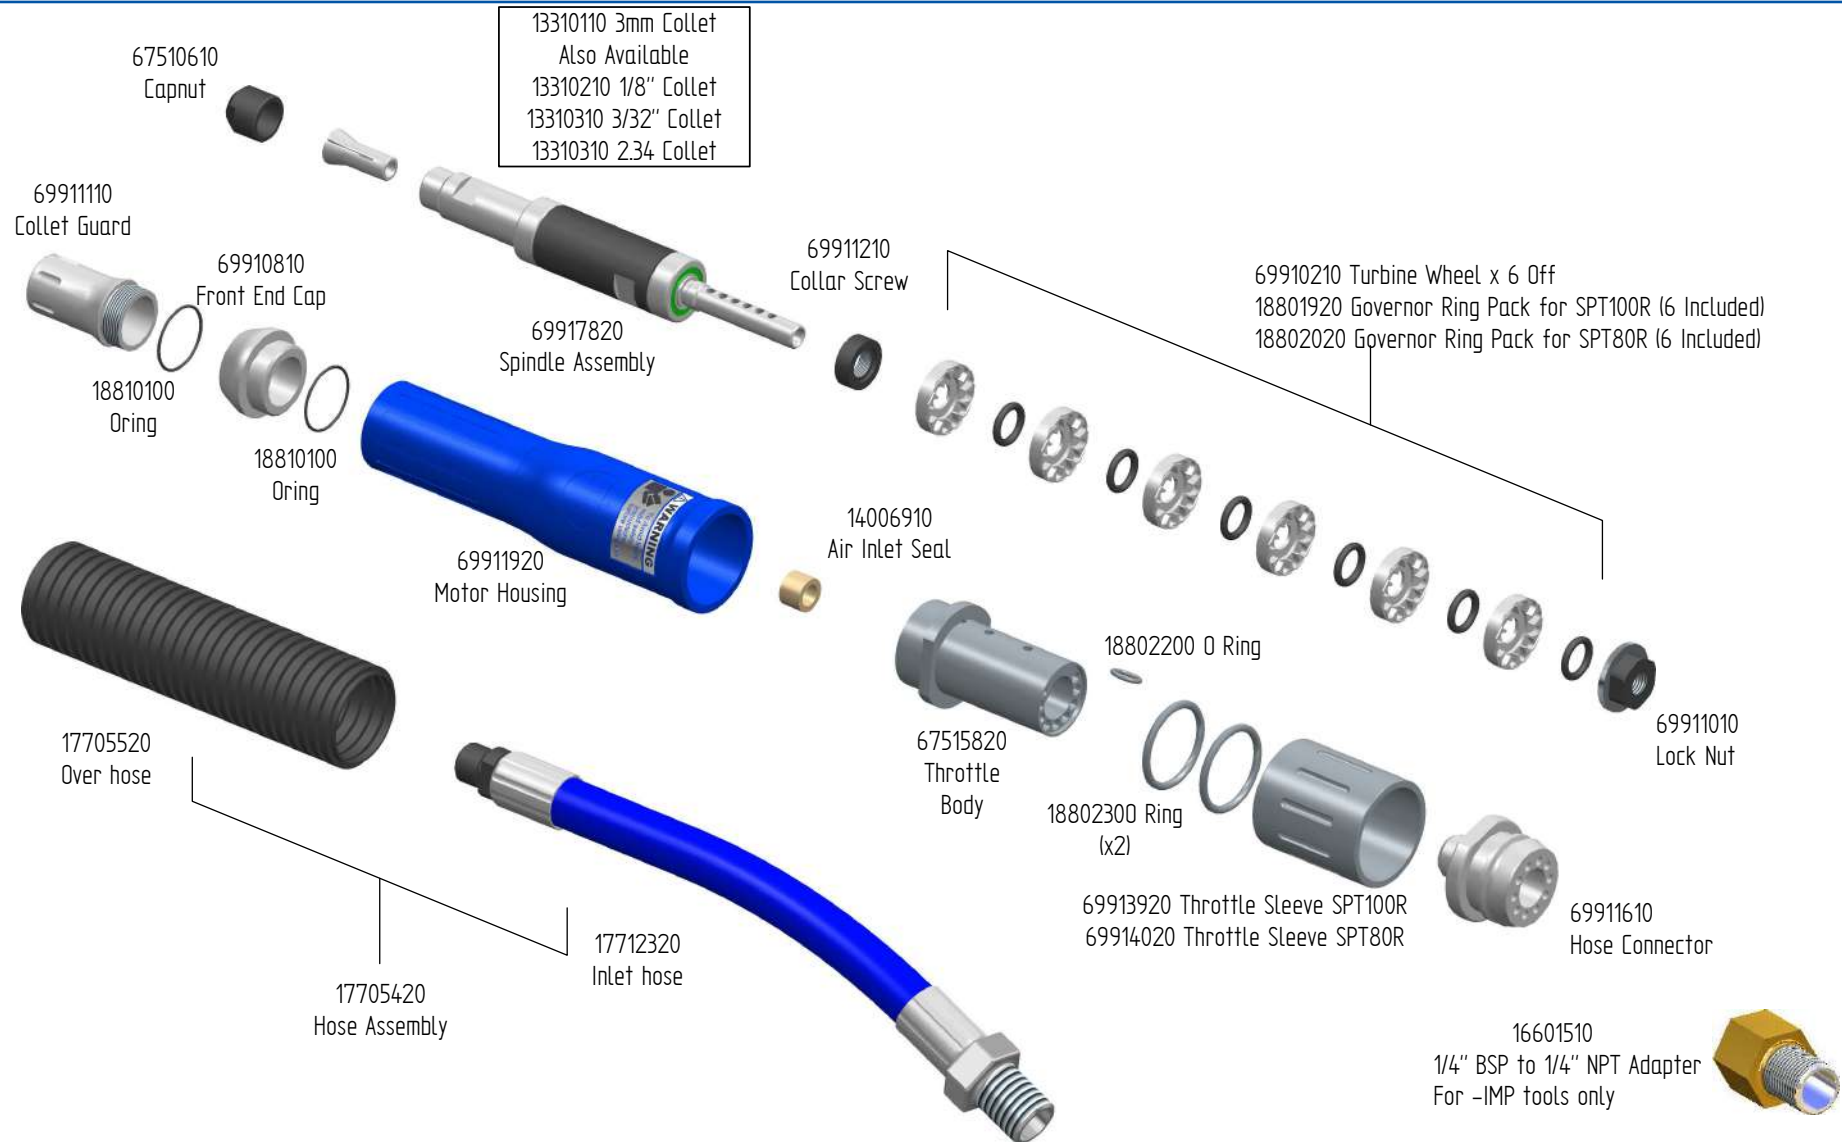

SPT100R & SPT80R PARTS LIST

Spanners 255-101-00 x 2 Off

Stripping Tool Set part Number 900-559-20

Parts Diagram, 990-290-10
Issue No 251018

Model	R.P.M	m3/min	kg	dB(A)	m/s ²
SPT100R	100000	0.36	0.15	70.0	<2.5
SPT80R	80000	0.36	0.15	68.0	<2.5