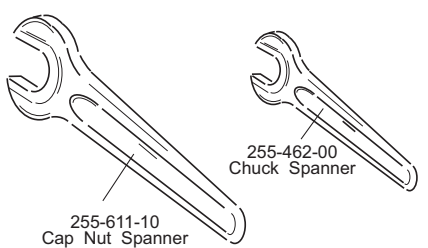

# SDM37/30/26/20L/LR PARTS LIST

990-504-10 120918

**MOTOR SERVICE KIT**  
 All parts shown highlighted with a black box are included in **SERVICE KIT 555-141-20**

Model	RPM	m <sup>3</sup> /min	kg	dB(A)	m/s <sup>2</sup>
SDM37L	37000	0.57	0.52	75	<2.5
SDM37LR	37000	0.57	0.52	74	<2.5
SDM30L	30000	0.57	0.52	73	<2.5
SDM30LR	30000	0.57	0.52	73	<2.5
SDM26L	25000	0.57	0.52	73	<2.5
SDM26LR	25000	0.57	0.52	72	<2.5
SDM20L	20000	0.57	0.52	71	<2.5
SDM20LR	20000	0.57	0.52	71	<2.5

**STRIPPING TOOL SET PART NUMBER 900-114-20**