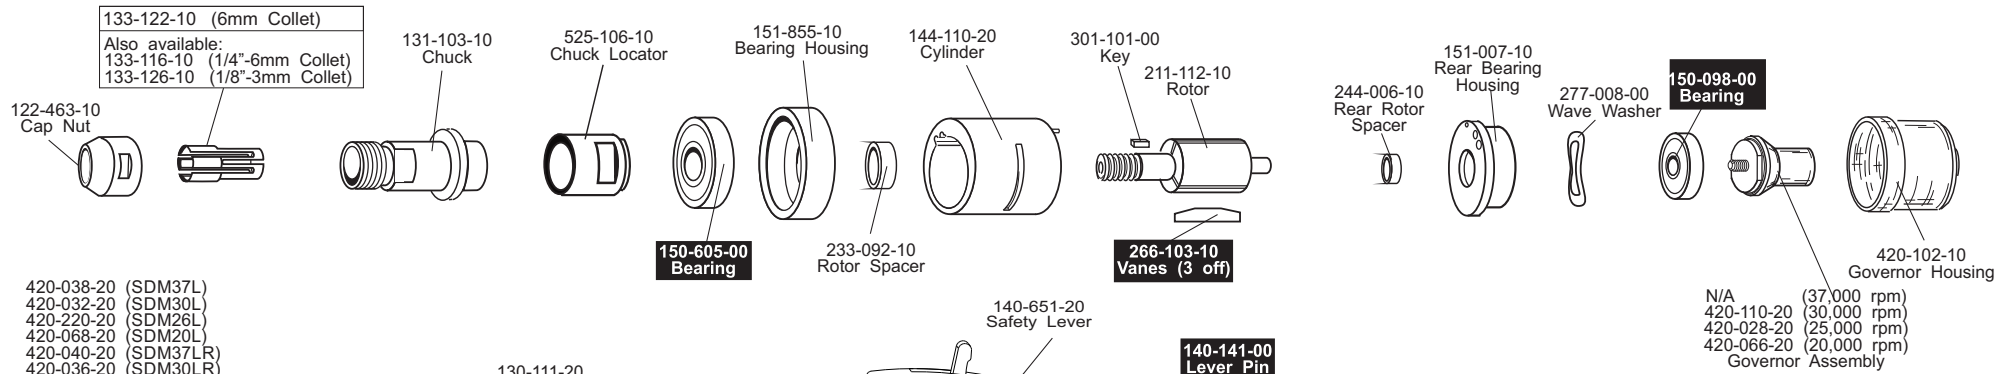

# SDM37/30/26/20L/LR PARTS LIST

990-504-10 120918

**MOTOR SERVICE KIT**  
 All parts shown highlighted with a black box are included in **SERVICE KIT 555-141-20**

Model	RPM	m <sup>3</sup> /min	kg	dB(A)	m/s <sup>2</sup>
SDM37L	37000	0.57	0.52	75	<2.5
SDM37LR	37000	0.57	0.52	74	<2.5
SDM30L	30000	0.57	0.52	73	<2.5
SDM30LR	30000	0.57	0.52	73	<2.5
SDM26L	25000	0.57	0.52	73	<2.5
SDM26LR	25000	0.57	0.52	72	<2.5
SDM20L	20000	0.57	0.52	71	<2.5
SDM20LR	20000	0.57	0.52	71	<2.5

**STRIPPING TOOL SET PART NUMBER 900-114-20**